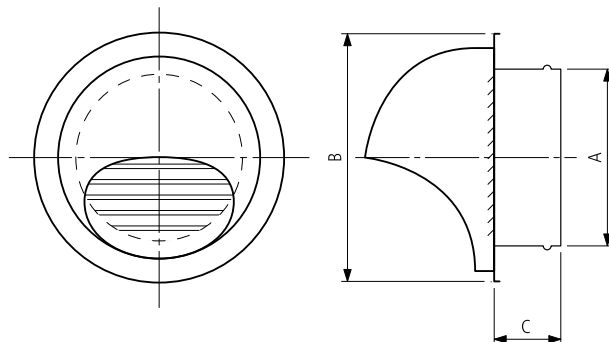

Materiał: stal nierdzewna

Wykończenie: polerowanie

Przykład oznaczenia

Kod produktu: **UVLA** **aaa**

typ
Ød

Wymiary

Ød	A	B	C
100	97	133	52
125	120	165	52
150	145	192	62
160	155	192	62
200	195	253	62