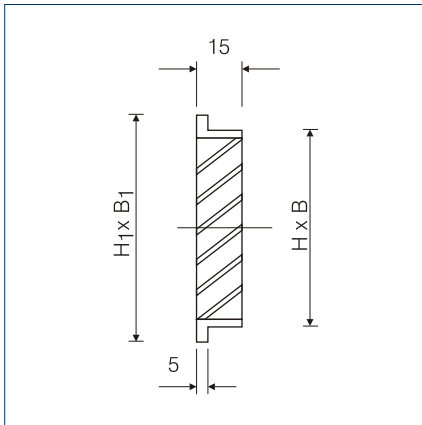

ZASTOSOWANIE

Kwadratowa kratka wentylacyjna przystosowana do montażu wewnątrz, jak i na zewnątrz budynku. Kratka wykonana jest z aluminium, od strony wewnętrznej posiada siatkę nierdzewną o oczkach 12x12 mm.

Na życzenie klienta wykonanie w dowolnym kolorze z palety RAL.

Oznaczenia

KWK - 125 x 125

wymiary
kratka wentylacyjna kwadratowa

Wymiary

H x B	H, x B, [mm]	masa [g]	nr artykułu
100 x 100	130 x 130	270	40522610
125 x 125	155 x 155	380	40522620
150 x 150	180 x 180	500	40522630
200 x 200	230 x 230	700	40522640