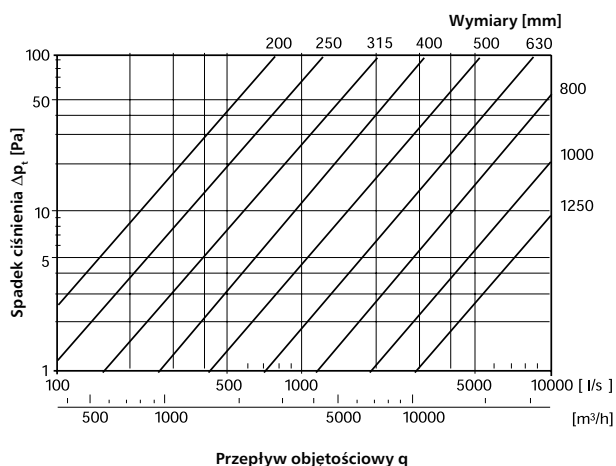

Kolana segmentowe z uszczelką BSL-90

[Pobierz Wentyle](#)
[Pobierz AlnorCAM](#)
[Zamawiaj w B2B](#)

Opis

BSL - kolano segmentowe z podwójną uszczelką z gumy EPDM.

$$r_m \approx 1 \times d_1$$

Przykład oznaczenia

Kod produktu:

BSL - aaa - 90

typ _____

$\varnothing d_1$ _____

° _____

Dane techniczne

Wymiary

$$r_m \approx 1 \times d_1$$

$\varnothing d_1$ nom [mm]	L [mm]	waga [kg]
200	200	1,10
224	224	1,32
250	250	1,63
280	280	2,03
300	300	2,30
315	315	2,50
355	355	3,73
400	400	5,10
450	450	8,00
500	500	9,60
560	560	11,80
600	600	13,30
630	630	14,50
710	710	22,40
800	800	28,00
900	900	34,60
1000	1000	43,00
1120	1120	59,80
1250	1250	73,00
1400	1400	90,00
1500	1500	103,40
1600	1600	116,60