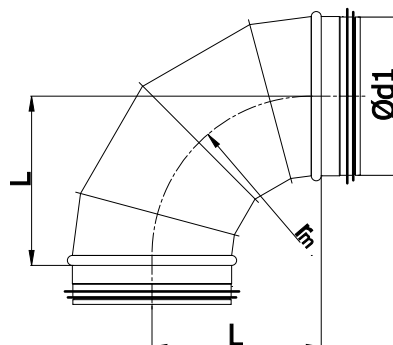

Kolana segmentowe z uszczelką BSL-90

[Pobierz Wentyle](#)
[Pobierz AlnorCAM](#)
[Zamawiaj w B2B](#)

Opis

BSL - kolano segmentowe z podwójną uszczelką z gumy EPDM.

$$r_m \approx 1 \times d_1$$

Przykład oznaczenia

Kod produktu:

BSL - aaa - 90

typ _____

$\varnothing d_1$ _____

° _____

Dane techniczne

Wymiary

$$r_m \approx 1 \times d_1$$

$\varnothing d_1$ nom [mm]	L [mm]	waga [kg]
200	200	1,10
224	224	1,32
250	250	1,63
280	280	2,03
300	300	2,30
315	315	2,50
355	355	3,73
400	400	5,10
450	450	8,00
500	500	9,60
560	560	11,80
600	600	13,30
630	630	14,50
710	710	22,40
800	800	28,00
900	900	34,60
1000	1000	43,00
1120	1120	59,80
1250	1250	73,00
1400	1400	90,00
1500	1500	103,40
1600	1600	116,60