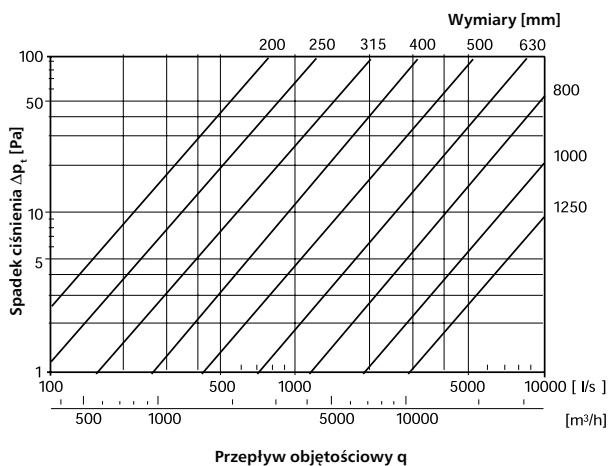

Opis

BS - Kolano segmentowe bez uszczelki
 $r_m \approx 1 \times d_1$

Przykład oznaczenia

Kod produktu: **BS - aaa - 90**

typ _____
 $\varnothing d_1$ _____
 ° _____

Dane techniczne

Wymiary

$r_m \approx 1 \times d_1$

$\varnothing d_1$ nom [mm]	L [mm]	waga [kg]
200	200	1,10
224	224	1,32
250	250	1,63
280	280	2,03
300	300	2,30
315	315	2,50
355	355	3,73
400	400	5,10
450	450	8,00
500	500	9,60
560	560	11,80
600	600	13,30
630	630	14,50
710	710	22,40
800	800	28,00
900	900	34,60
1000	1000	43,00
1120	1120	59,80
1250	1250	73,00
1400	1400	90,00
1500	1500	103,40
1600	1600	116,60