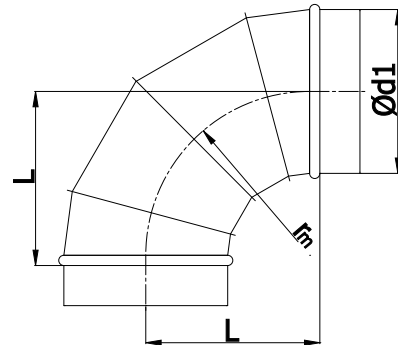

Opis

BS - Kolano segmentowe bez uszczelki
 $r_m \approx 1 \times d_1$

Przykład oznaczenia

Kod produktu: **BS - aaa - 90**

typ _____
 $\varnothing d_1$ _____
 ° _____

Dane techniczne

Wymiary

$r_m \approx 1 \times d_1$

$\varnothing d_1$ nom [mm]	L [mm]	waga [kg]
200	200	1,10
224	224	1,32
250	250	1,63
280	280	2,03
300	300	2,30
315	315	2,50
355	355	3,73
400	400	5,10
450	450	8,00
500	500	9,60
560	560	11,80
600	600	13,30
630	630	14,50
710	710	22,40
800	800	28,00
900	900	34,60
1000	1000	43,00
1120	1120	59,80
1250	1250	73,00
1400	1400	90,00
1500	1500	103,40
1600	1600	116,60