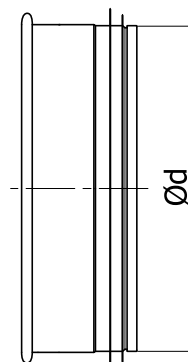

Opis

CSL – zaślepka z uszczelką z gumy EPDM, przeznaczona do zaślepiania przewodów.

Przykład oznaczenia

Kod produktu: **CSL - aaa**

typ _____
Ød _____

Wymiary

$\varnothing d$ nom [mm]	waga [kg]
80*	0,10
100*	0,10
125*	0,10
140	0,10
150	0,20
160	0,20
180	0,30
200	0,30
224	0,30
250	0,60
280	0,60
300	0,70
315	0,90
355	1,20
400	1,20
450	1,80
500	1,70
560	2,20
600	2,60
630	2,80
710	4,50
800	5,40
900	6,60
1000	7,90
1120	10,10
1250	12,20
1400	22,00
1500	25,70

* tłoczone