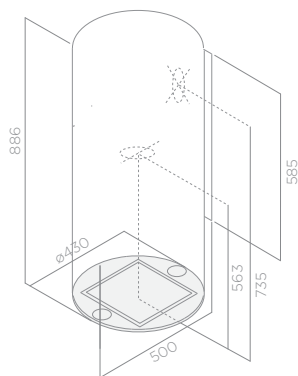

TUBE PRO

18 | MONTAŻ PRZYŚCIENNY wall mounted

≥ 50 cm

≥ 65 cm

HIGH PERFORMANCE

LONG LIFE FILTER

ROZMIAR Size	Ø 43 cm
KOLOR Colours	CZARNY, BIAŁY, STAL NIERDZEWNA Black, white, stainless steel
WERSJA Version	WYCIĄG Duct out

STEROWANIE Controls	3S PRZYCISK MECHANICZNY 3S mechanical push button
OŚWIETLENIE Lighting	HALO 2X20W Halo 2x20W
WYDAJNOŚĆ IEC (m ³ /h) IEC airflow (m ³ /h)	240-603
POZIOM HAŁASU dB(A) Noise Level dB(A)	47-68
CIŚNIENIE - PUNKT NAJWYŻSZEJ EFEKTYWNOŚCI (Pa) Pressure - Best Efficiency Point (Pa)	334
CAŁKOWITY POBÓR MOCY (W) Total absorption (W)	290
ŚREDNICA WYLOTU (mm) Duct Size (mm)	150
KLASA ENERGETYCZNA Energy Class	D
ALUMINIOWY FILTR PRZECIWTŁUSZCZOWY Grease filter aluminium	